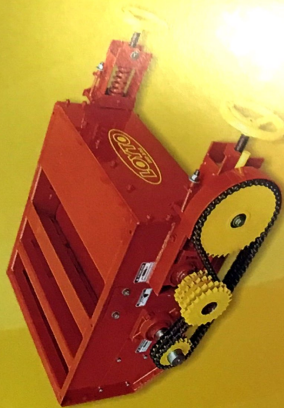

MODULO QUEBRADOR